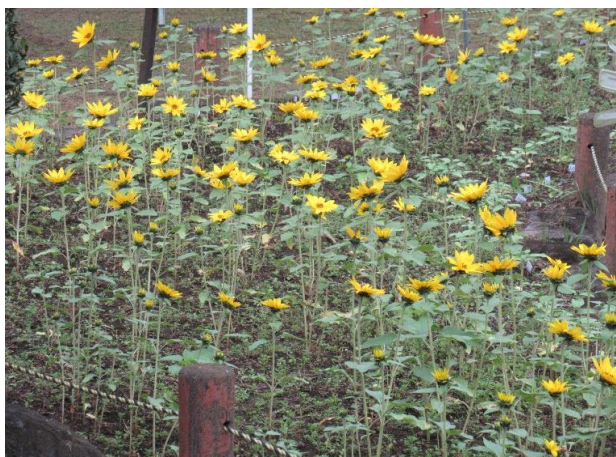

冬のひまわり生育状況 ^^

令和2年11月8日現在

見頃だよ ^^

水の広場花壇全体写真 (その①)

水の広場花壇全体写真 (その②)

たくさん咲いているよ♪♪♪~

わあ~

きれいだね ^^